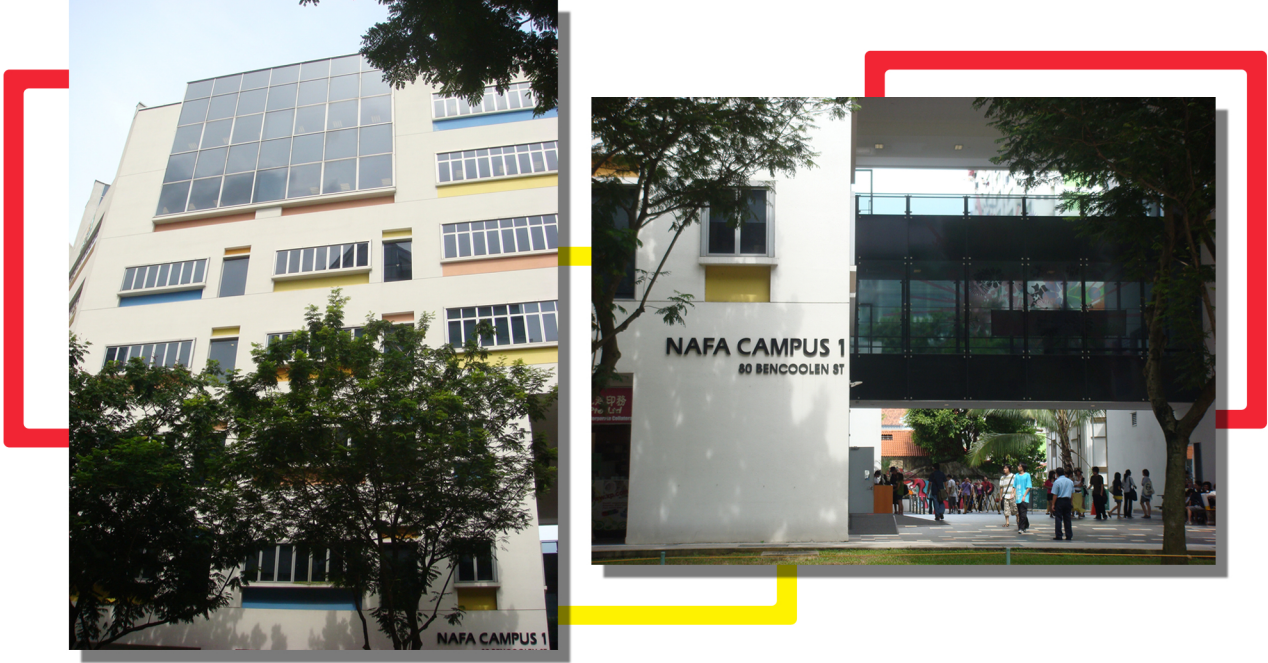

مكان عمل:

أكاديمية نيانج للفنون الجميلة، سنغافورة

تعتبر أكاديمية نيانج للفنون الجميلة (NAFA) واحدة من أوائل مؤسسات تعليم الفنون في سنغافورة. وتقع الأكاديمية في شارع بينكولين في سنغافورة وتضم مئات الطلبة الذين يتعلمون ليصبحوا جيلاً جديداً من الفنانين العظماء مع ذلك، هناك مشكلة واحدة. فالجو المشمس في سنغافورة يعتبر عائقاً للجدول الدارسية الخاصة بهم. فالضوء الساطع وحرارة الشمس تجعل من الفصول الدارسية وورش العمل الموجودة داخل الحرم الجامعي مكاناً غير محتمل في بعض الأوقات.

وقد تمت الاستعانة بالأغشية الفيلمية الحاجبة Classis لحل هذه المشكلة. قدمنا عرض لتغطية نوافذ المبنى بالأغشية الفيلمية الحاجبة عالية الأداء التي تتميز بالانبعاث الضوئي المنخفض. حيث أن الأمر يحتاج إلى الحد الأقصى من تقليل السطوع والحرارة وذلك لاستعادة التوازن إلى الأماكن المضاءة فتصبح أكثر ملائمة لعمل الطلبة وتحقق لهم مستوى الراحة الذي يعينهم على إخراج أفضل ما لديهم من إبداع.